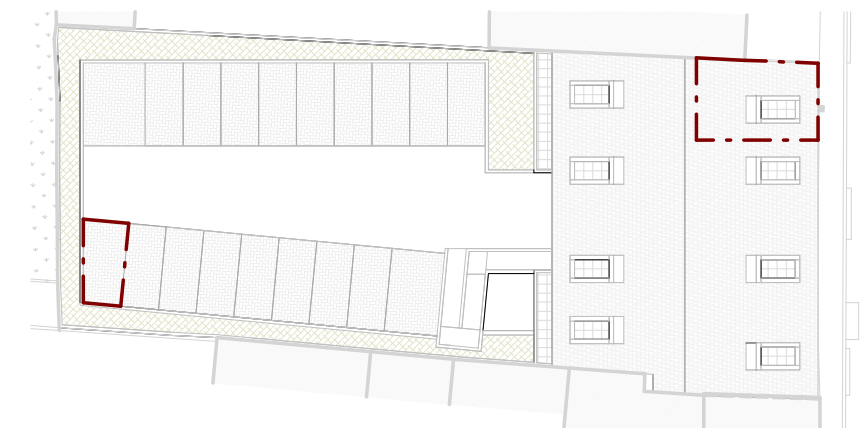

T1

Fração K
PISO 3 - NASCENTE

Área total	61,89 m ²
Estacionamento	13,75 m ²
Varanda	4,53 m ²
Terraço	4,87 m ²

Áreas comuns

Jardim	136 m ²
Sala de Condomínio	65 m ²

localização